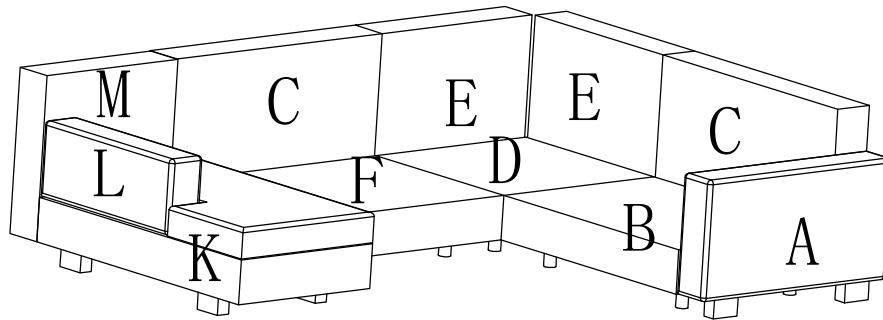

SKU:267-161

WINFLEX SECTIONAL PULLOUT SOFABED*
(CHAISE FACING RIGHT)

ifurniture
Better; Cheaper; Smarter!
ifurniture.co.nz

01/Part list

<p>A</p>  <p>1PCS</p>	<p>B</p>  <p>1PCS</p>	<p>C</p>  <p>2PCS</p>
<p>D</p>  <p>1PCS</p>	<p>E</p>  <p>2PCS</p>	<p>F</p>  <p>1PCS</p>
<p>G</p>  <p>6PCS</p>	<p>H</p>  <p>12PCS</p>	<p>I</p>  <p>12PCS</p>
<p>J</p>  <p>1PCS</p>	<p>K</p>  <p>1PCS</p>	<p>L</p>  <p>1PCS</p>
<p>M</p>  <p>1PCS</p>	<p>N</p>  <p>2PCS</p>	<p>O</p>  <p>1PCS</p>
<p>P</p>  <p>7PCS</p>	<p>Q</p>  <p>4PCS</p>	<p>R</p>  <p>8PCS</p>

02/installation steps

03/installation steps

04/installation steps

05/installation steps

06/installation steps

07 / installation steps