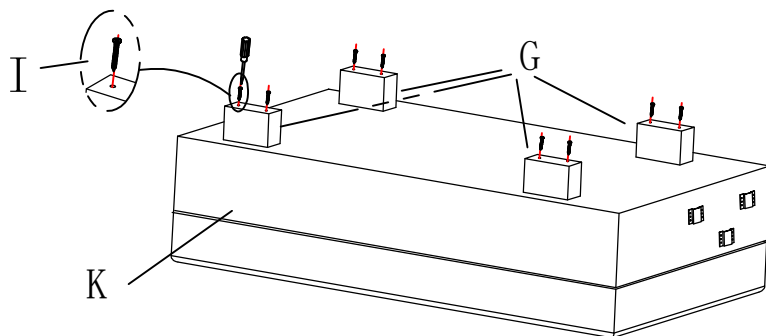

04/installation steps