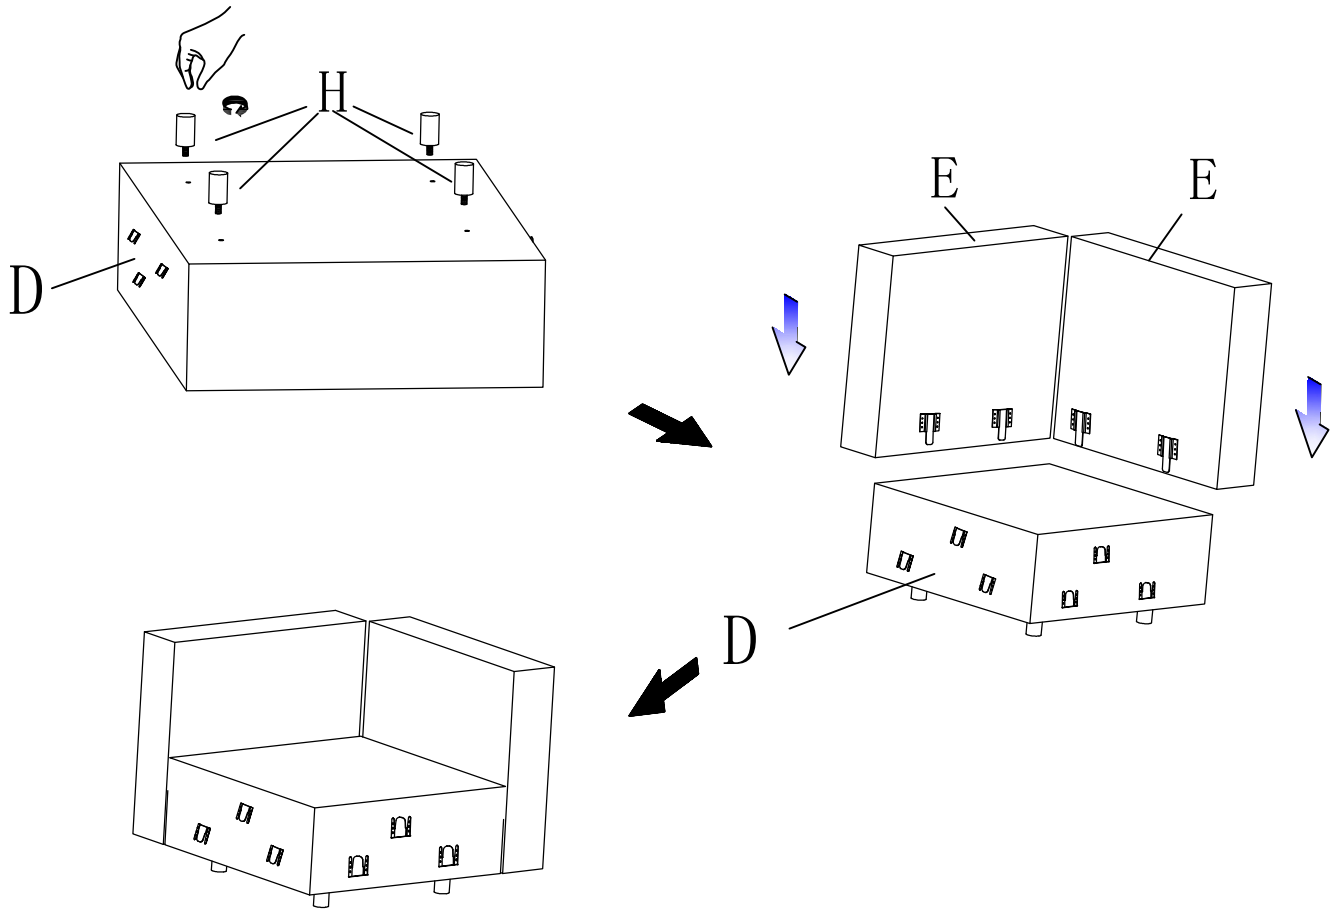

SKU:267-161

WINFLEX SECTIONAL PULLOUT SOFABED*
(CHAISE FACING RIGHT)

ifurniture
Better; Cheaper; Smarter!
ifurniture.co.nz

01/Part list

<p>A</p>  <p>1PCS</p>	<p>B</p>  <p>1PCS</p>	<p>C</p>  <p>2PCS</p>
<p>D</p>  <p>1PCS</p>	<p>E</p>  <p>2PCS</p>	<p>F</p>  <p>1PCS</p>
<p>G</p>  <p>6PCS</p>	<p>H</p>  <p>12PCS</p>	<p>I</p>  <p>12PCS</p>
<p>J</p>  <p>1PCS</p>	<p>K</p>  <p>1PCS</p>	<p>L</p>  <p>1PCS</p>
<p>M</p>  <p>1PCS</p>	<p>N</p>  <p>2PCS</p>	<p>O</p>  <p>1PCS</p>
<p>P</p>  <p>7PCS</p>	<p>Q</p>  <p>4PCS</p>	<p>R</p>  <p>8PCS</p>

02/installation steps

03/installation steps

04/installation steps

05/installation steps

06/installation steps

07 / installation steps