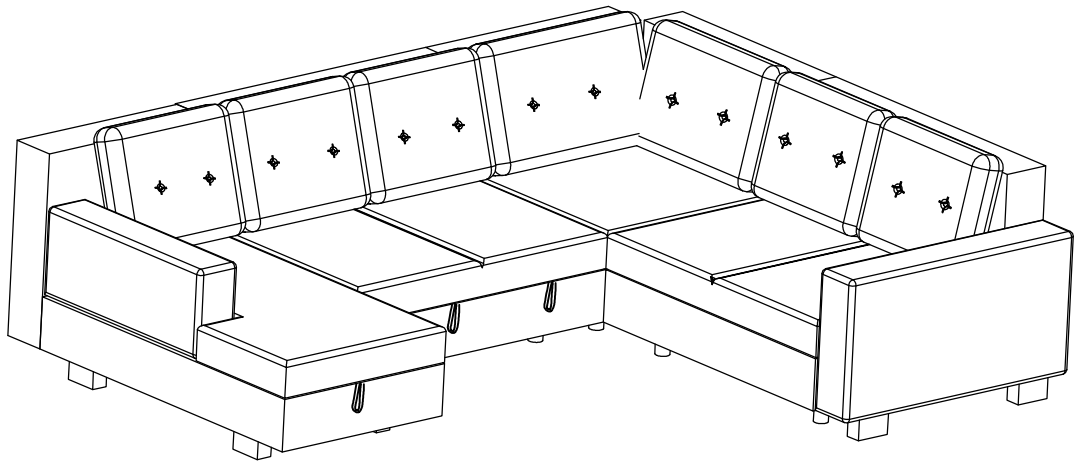

SKU:267-161

WINFLEX SECTIONAL PULLOUT SOFABED*
(CHAISE FACING RIGHT)

ifurniture
Better; Cheaper; Smarter!
ifurniture.co.nz

01/Part list

<p>A</p>  <p>1PCS</p>	<p>B</p>  <p>1PCS</p>	<p>C</p>  <p>2PCS</p>
<p>D</p>  <p>1PCS</p>	<p>E</p>  <p>2PCS</p>	<p>F</p>  <p>1PCS</p>
<p>G</p>  <p>6PCS</p>	<p>H</p>  <p>12PCS</p>	<p>I</p>  <p>12PCS</p>
<p>J</p>  <p>1PCS</p>	<p>K</p>  <p>1PCS</p>	<p>L</p>  <p>1PCS</p>
<p>M</p>  <p>1PCS</p>	<p>N</p>  <p>2PCS</p>	<p>O</p>  <p>1PCS</p>
<p>P</p>  <p>7PCS</p>	<p>Q</p>  <p>4PCS</p>	<p>R</p>  <p>8PCS</p>