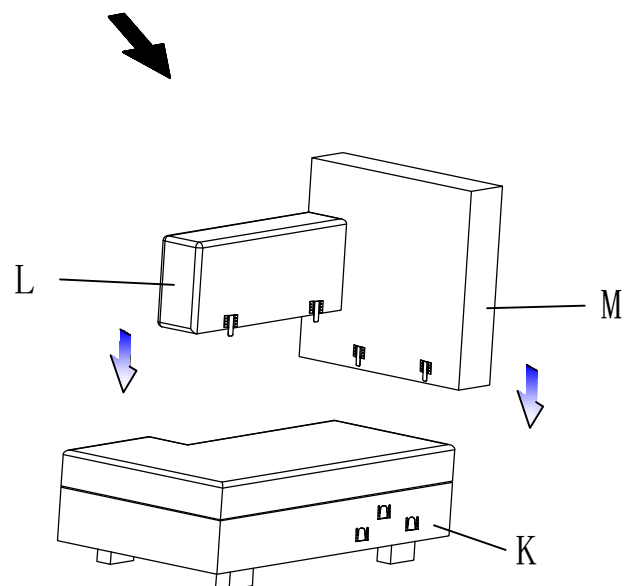

SKU:267-161

WINFLEX SECTIONAL PULLOUT SOFABED*
(CHAISE FACING RIGHT)

ifurniture
Better; Cheaper; Smarter!
ifurniture.co.nz

01/Part list

<p>A</p>  <p>1PCS</p>	<p>B</p>  <p>1PCS</p>	<p>C</p>  <p>2PCS</p>
<p>D</p>  <p>1PCS</p>	<p>E</p>  <p>2PCS</p>	<p>F</p>  <p>1PCS</p>
<p>G</p>  <p>6PCS</p>	<p>H</p>  <p>12PCS</p>	<p>I</p>  <p>12PCS</p>
<p>J</p>  <p>1PCS</p>	<p>K</p>  <p>1PCS</p>	<p>L</p>  <p>1PCS</p>
<p>M</p>  <p>1PCS</p>	<p>N</p>  <p>2PCS</p>	<p>O</p>  <p>1PCS</p>
<p>P</p>  <p>7PCS</p>	<p>Q</p>  <p>4PCS</p>	<p>R</p>  <p>8PCS</p>

02/installation steps

03/installation steps

04/installation steps

05/installation steps

06/installation steps

07 / installation steps