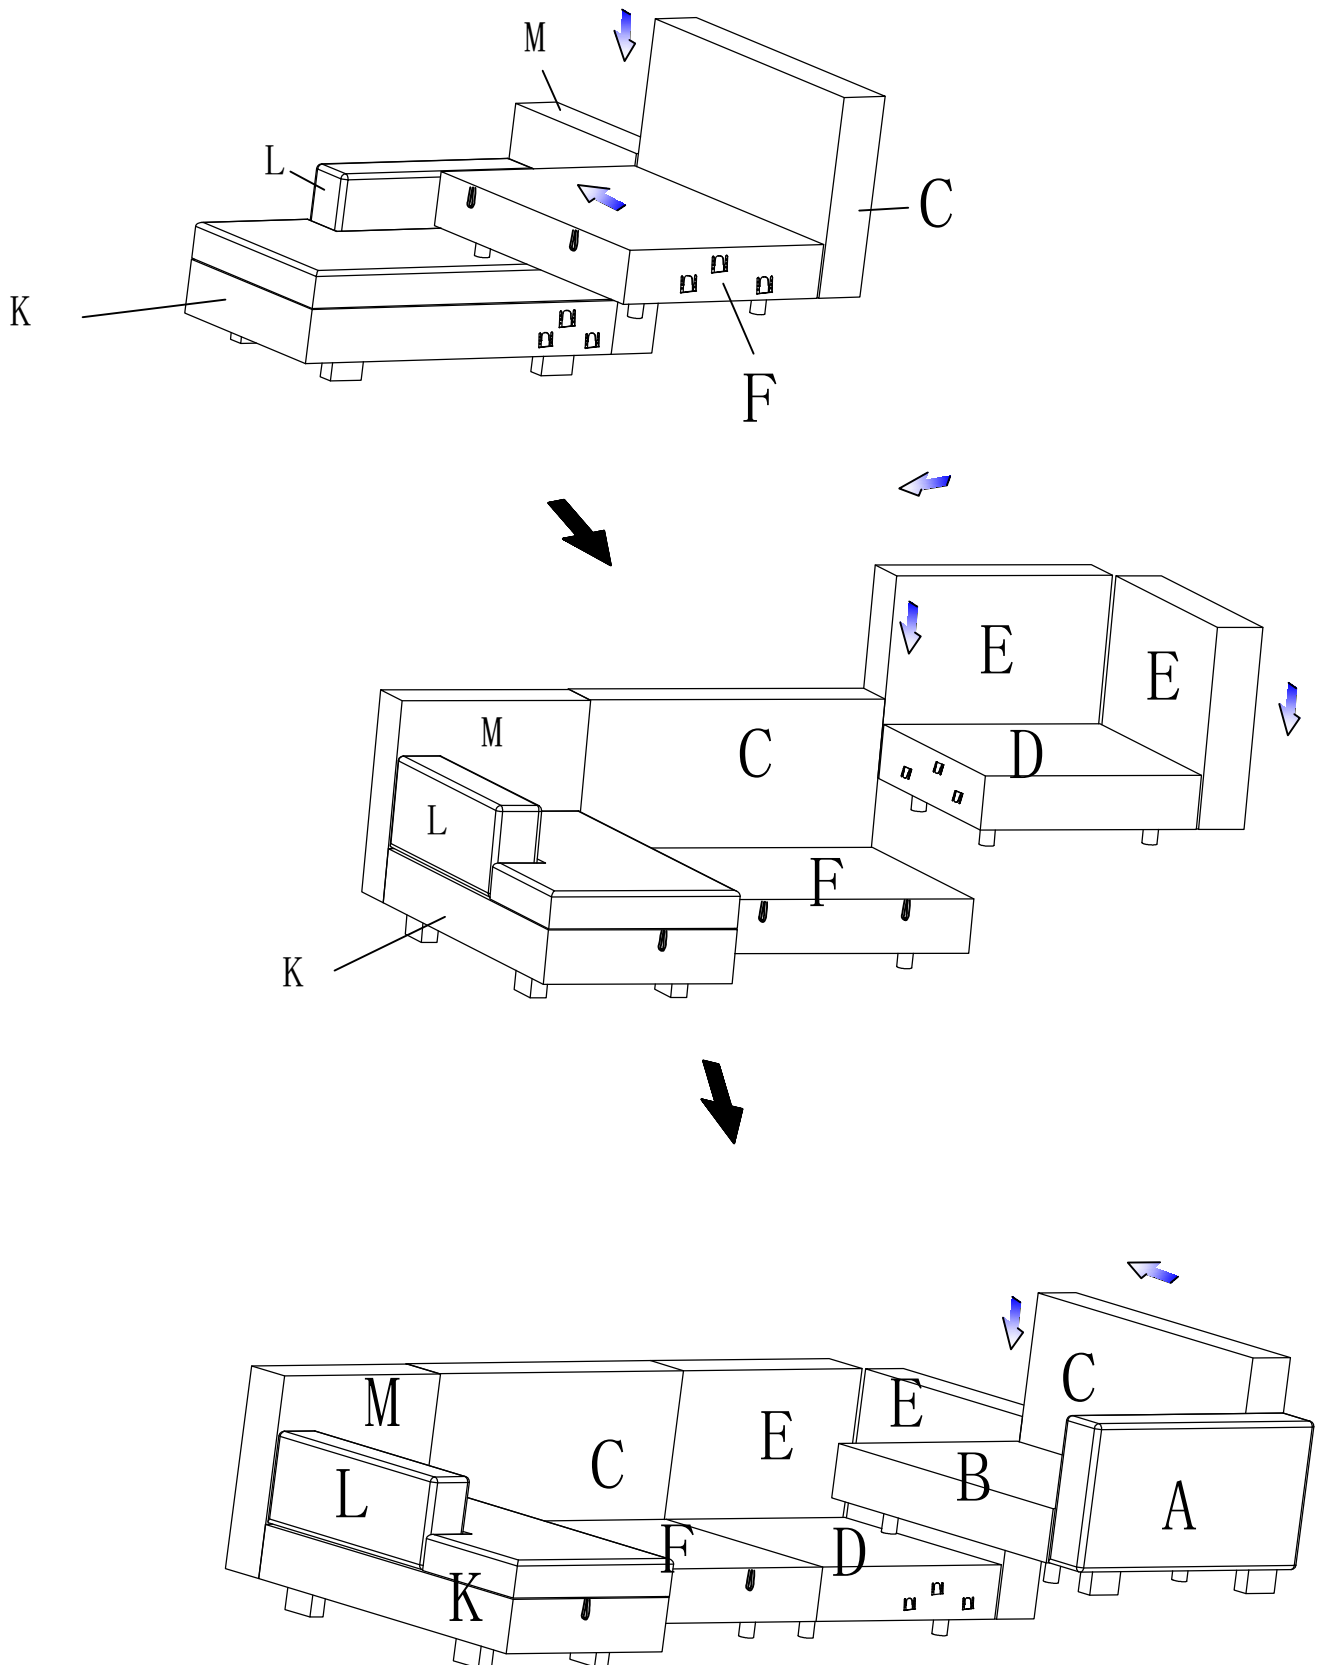

SKU:267-161

WINFLEX SECTIONAL PULLOUT SOFABED*
(CHAISE FACING RIGHT)

ifurniture
Better; Cheaper; Smarter!
ifurniture.co.nz

01/Part list

<p>A</p>  <p>1PCS</p>	<p>B</p>  <p>1PCS</p>	<p>C</p>  <p>2PCS</p>
<p>D</p>  <p>1PCS</p>	<p>E</p>  <p>2PCS</p>	<p>F</p>  <p>1PCS</p>
<p>G</p>  <p>6PCS</p>	<p>H</p>  <p>12PCS</p>	<p>I</p>  <p>12PCS</p>
<p>J</p>  <p>1PCS</p>	<p>K</p>  <p>1PCS</p>	<p>L</p>  <p>1PCS</p>
<p>M</p>  <p>1PCS</p>	<p>N</p>  <p>2PCS</p>	<p>O</p>  <p>1PCS</p>
<p>P</p>  <p>7PCS</p>	<p>Q</p>  <p>4PCS</p>	<p>R</p>  <p>8PCS</p>

02/installation steps

03/installation steps

04/installation steps

05/installation steps

06/installation steps

07 / installation steps