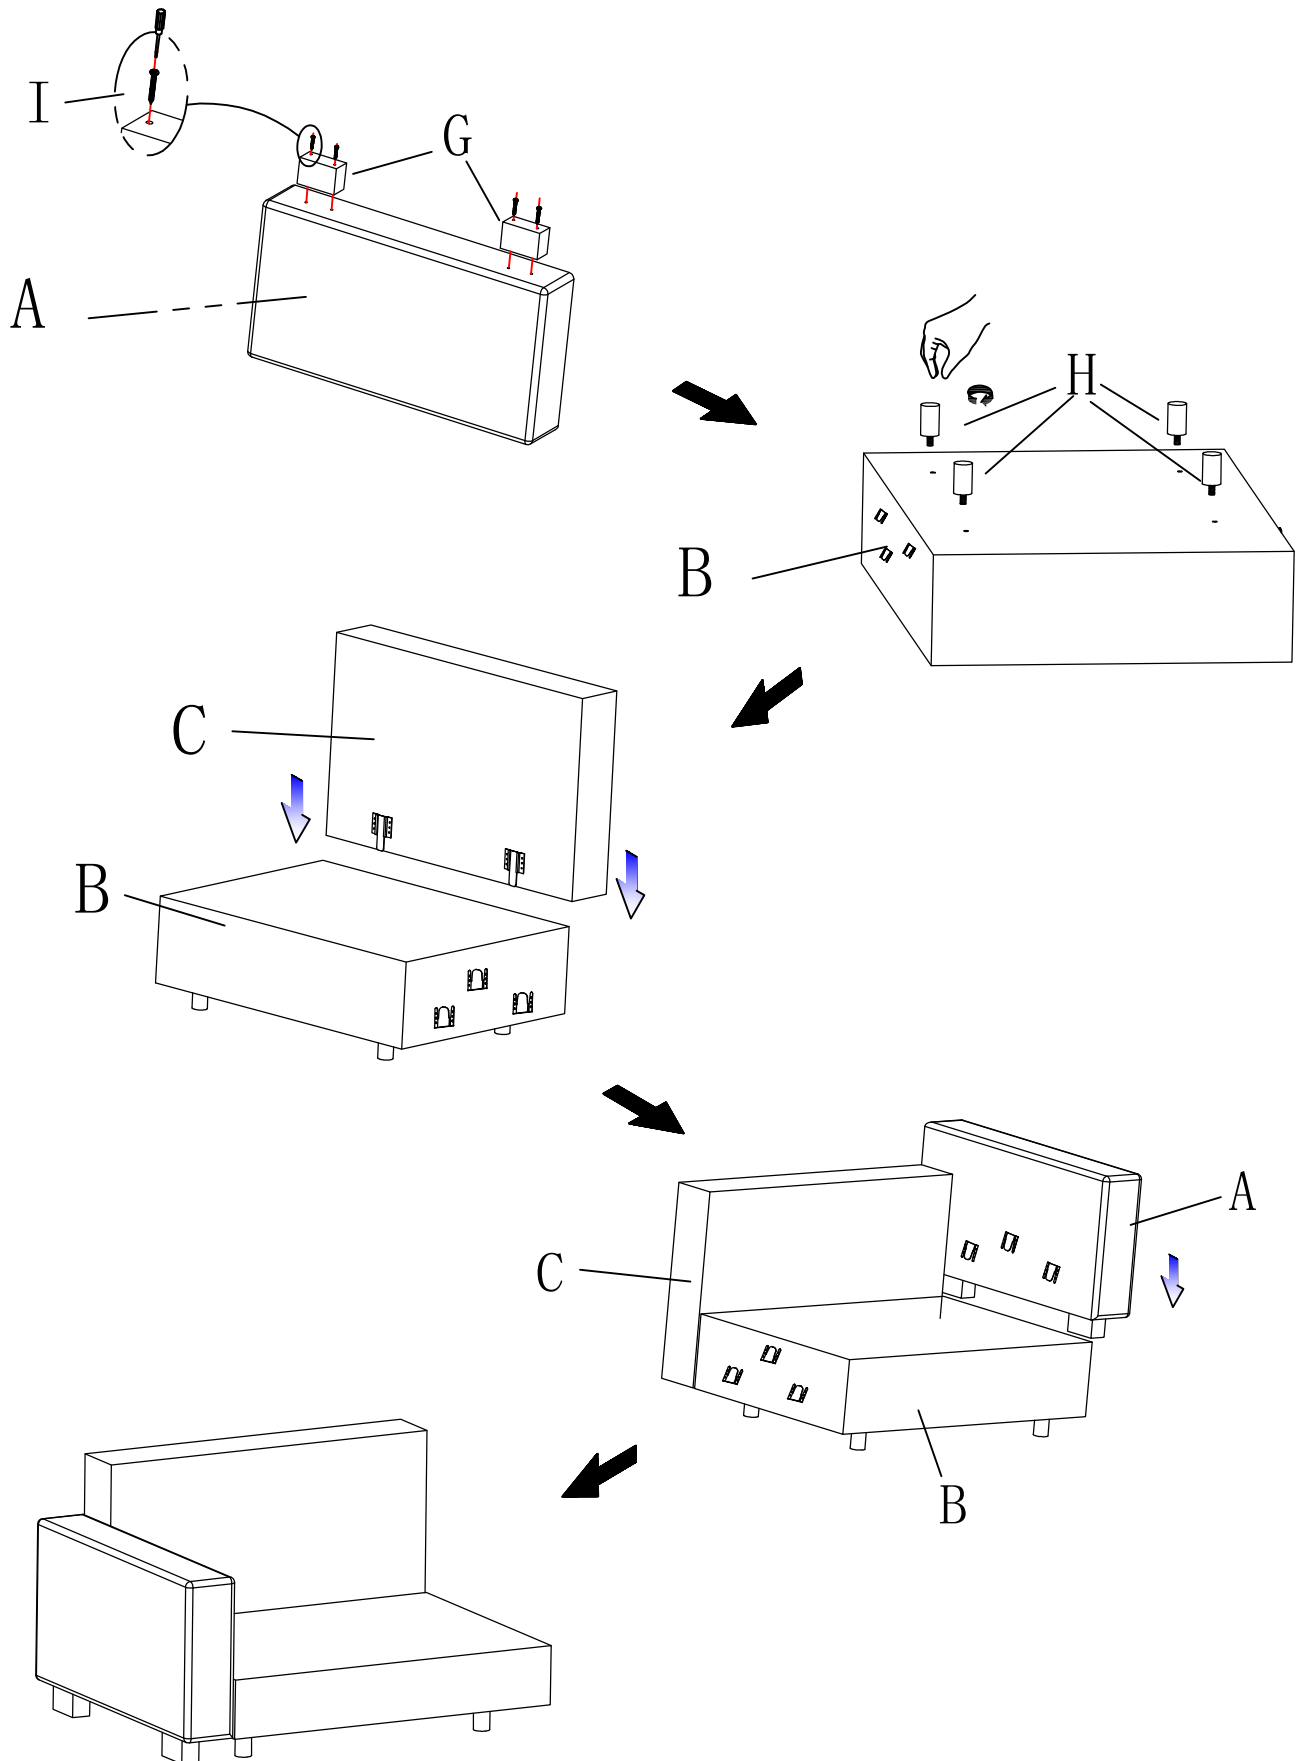

SKU:267-161

WINFLEX SECTIONAL PULLOUT SOFABED*
(CHAISE FACING RIGHT)

ifurniture
Better; Cheaper; Smarter!
ifurniture.co.nz

01/Part list

<p>A</p>  <p>1PCS</p>	<p>B</p>  <p>1PCS</p>	<p>C</p>  <p>2PCS</p>
<p>D</p>  <p>1PCS</p>	<p>E</p>  <p>2PCS</p>	<p>F</p>  <p>1PCS</p>
<p>G</p>  <p>6PCS</p>	<p>H</p>  <p>12PCS</p>	<p>I</p>  <p>12PCS</p>
<p>J</p>  <p>1PCS</p>	<p>K</p>  <p>1PCS</p>	<p>L</p>  <p>1PCS</p>
<p>M</p>  <p>1PCS</p>	<p>N</p>  <p>2PCS</p>	<p>O</p>  <p>1PCS</p>
<p>P</p>  <p>7PCS</p>	<p>Q</p>  <p>4PCS</p>	<p>R</p>  <p>8PCS</p>

02/installation steps

03/installation steps

04/installation steps

05/installation steps

06/installation steps

07 / installation steps