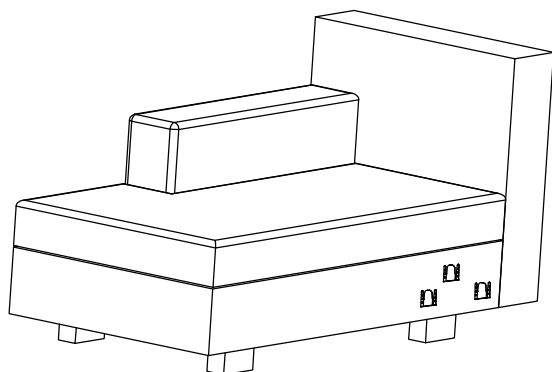

04/installation steps