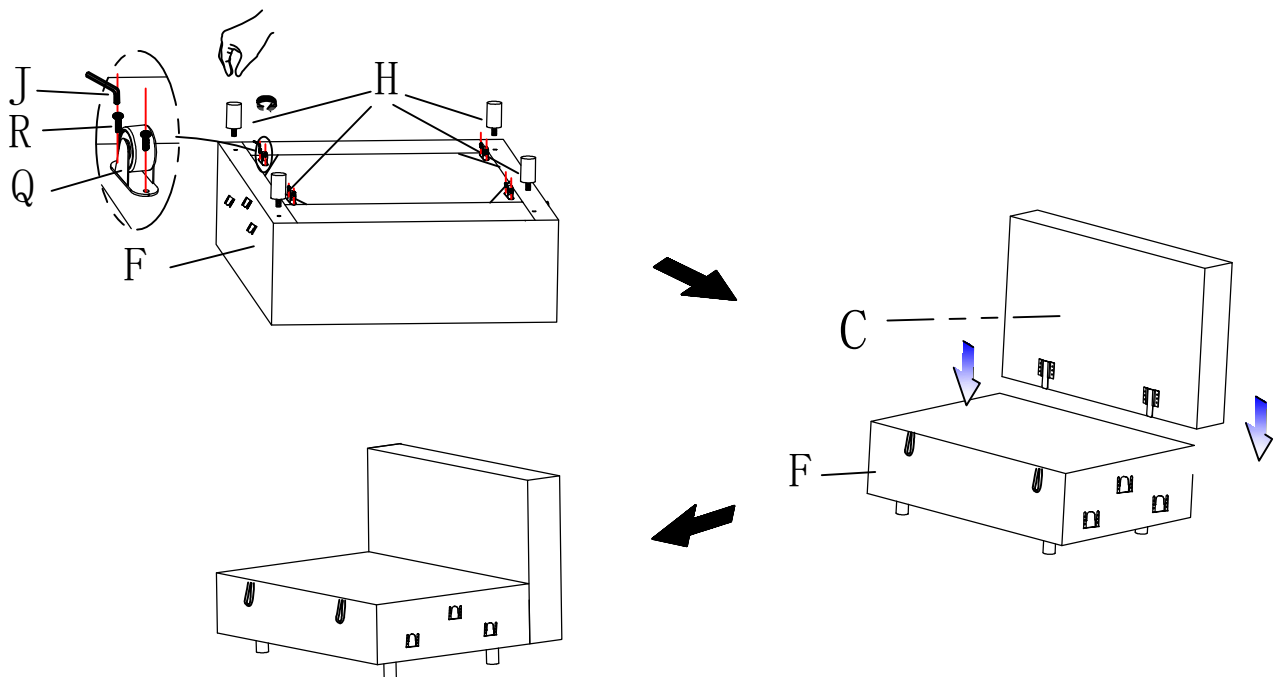

SKU:267-161

WINFLEX SECTIONAL PULLOUT SOFABED*
(CHAISE FACING RIGHT)

ifurniture
Better; Cheaper; Smarter!
ifurniture.co.nz

01/Part list

<p>A</p>  <p>1PCS</p>	<p>B</p>  <p>1PCS</p>	<p>C</p>  <p>2PCS</p>
<p>D</p>  <p>1PCS</p>	<p>E</p>  <p>2PCS</p>	<p>F</p>  <p>1PCS</p>
<p>G</p>  <p>6PCS</p>	<p>H</p>  <p>12PCS</p>	<p>I</p>  <p>12PCS</p>
<p>J</p>  <p>1PCS</p>	<p>K</p>  <p>1PCS</p>	<p>L</p>  <p>1PCS</p>
<p>M</p>  <p>1PCS</p>	<p>N</p>  <p>2PCS</p>	<p>O</p>  <p>1PCS</p>
<p>P</p>  <p>7PCS</p>	<p>Q</p>  <p>4PCS</p>	<p>R</p>  <p>8PCS</p>

02/installation steps

03/installation steps

04/installation steps

05/installation steps

06/installation steps

07 / installation steps